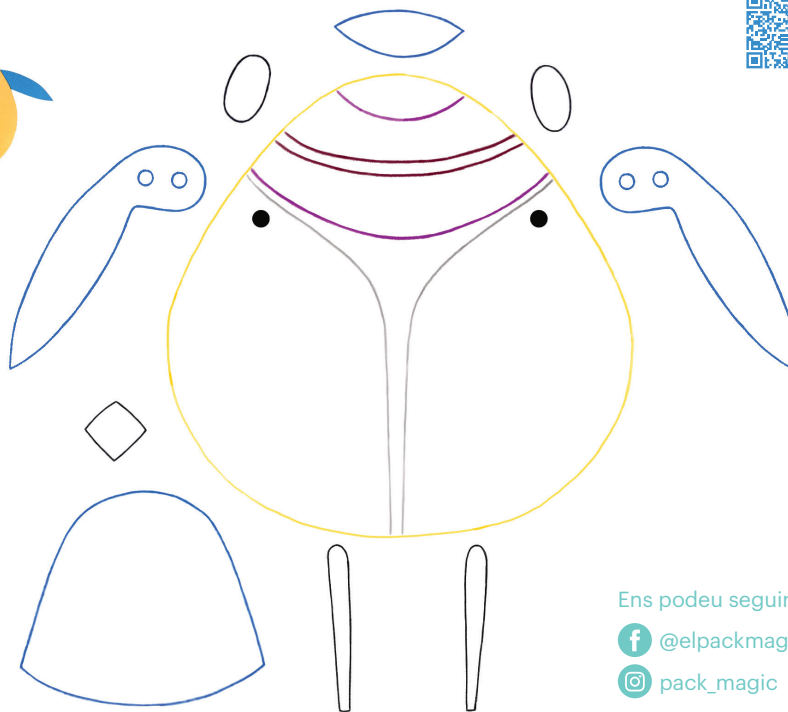

UNA PEL·LÍCULA
D'ANTOINE LANCIAUX

Una joia de
l'animació
—Le Point

ESTRENA ALS GINEMES
23 DE GENER

A SALES QUE
ESTIMEN EL CINEMA

T'ANIMES A CREAR LA TEVA PRÒPIA MALLERENGA?

Les mallerengues són ocells que habiten zones forestals, cultius de fruiters i de cereals. A Catalunya és una espècie àmpliament distribuïda. A la pel·lícula, dues mallerengues ajuden la Lucie a resoldre un misteri sorprenent.

Crea la teva mallerenga articulada per poder-la animar tal i com ens proposa la dissenyadora dels titelles del film, Sophie Roze, en el tutorial que trobaràs escanejant el codi QR.

Ens podeu seguir a:

Distribuidora de cinema infantil, tranquil i en català
www.packmagic.cat