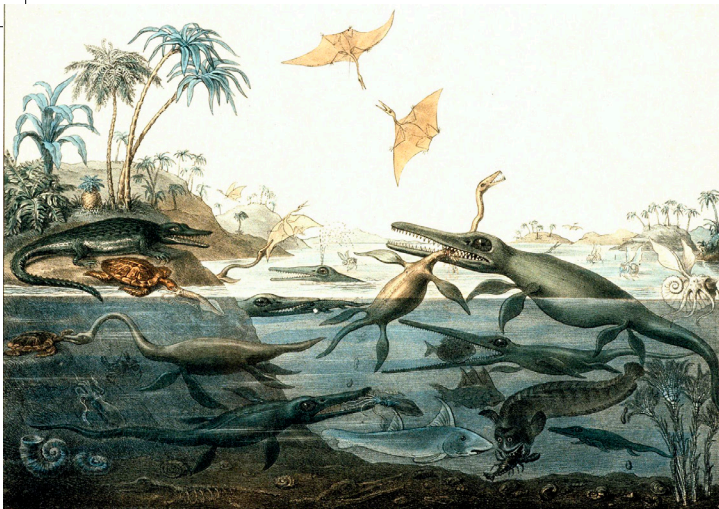

OFFICIAL SELECTION
ANNEXY

SEMINCI
FANTASIA

Locarno Film Festival
Locarno 2025 SCREENINGS
OFFICIAL SELECTION

Maisy

I LA PLATJA DELS DINOSAURES

ESTRENA
ALS CINEMES
27 DE MARÇ

US ANIMEU A IMAGINAR COM DE VIA SER LA TERRA FA 23 MILIONS D'ANYS?

Per fer el dibuix us podeu inspirar en l'aquarel·la *Duria Antiquior*, pintada per Henry de la Beche a partir dels descobriments fòssils de Mary Anning. Es considera la primera representació pictòrica d'una escena de vida prehistòrica!